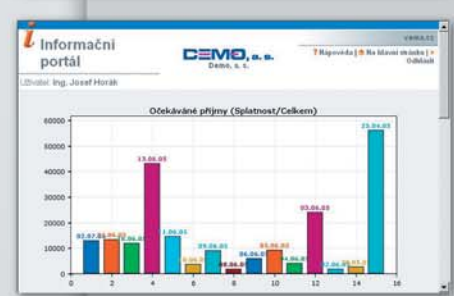

Portálové řešení aplikací Vema

přístup k datům odkudkoli
názorná analýza dat

Kromě uživatelsky přívětivého vzhledu i způsobu používání umožňuje portálové řešení uživatelům přístup k datům z různých aplikací Vema z kteréhokoliv počítače připojeného na internet. Není přitom potřeba mít na tomto počítači příslušné aplikace nainstalovány, stačí pouze Internet Explorer. Uživatel má podle svých potřeb a oprávnění k dispozici personalizovanou sadu stránek, kterými prochází obdobně jako při prohlížení internetu. Na jednotlivých stránkách vidí potřebné údaje z různých oblastí. Tam, kde je to účelné, je i možnost prostřednictvím Portálu na libovolném počítači pořizovat data do příslušné databáze, např. zadat svou služební cestu či naplánovat svou nepřítomnost.