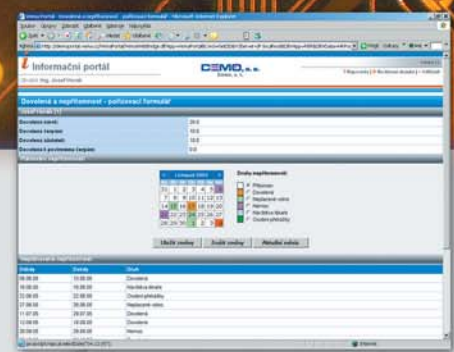

Portálové řešení aplikací Vema

přístup k datům odkudkoli
názorná analýza dat

Kromě uživatelsky přívětivého vzhledu i způsobu používání umožňuje portálové řešení uživatelům přístup k datům z různých aplikací Vema z kteréhokoliv počítače připojeného na internet. Není přitom potřeba mít na tomto počítači příslušné aplikace nainstalovány, stačí pouze Internet Explorer. Uživatel má podle svých potřeb a oprávnění k dispozici personalizovanou sadu stránek, kterými prochází obdobně jako při prohlížení internetu. Na jednotlivých stránkách vidí potřebné údaje z různých oblastí. Tam, kde je to účelné, je i možnost prostřednictvím Portálu na libovolném počítači pořizovat data do příslušné databáze, např. zadat svou služební cestu či naplánovat svou nepřítomnost.