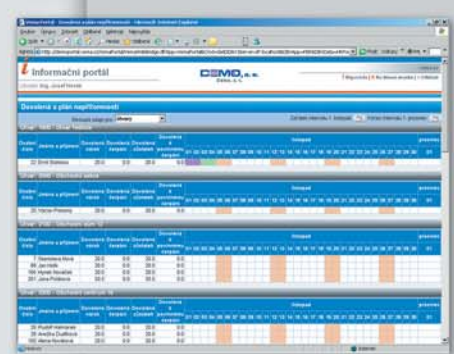

Portálové řešení aplikací Vema

přístup k datům odkudkoli
názorná analýza dat

Kromě uživatelsky přívětivého vzhledu i způsobu používání umožňuje portálové řešení uživatelům přístup k datům z různých aplikací Vema z kteréhokoliv počítače připojeného na internet. Není přitom potřeba mít na tomto počítači příslušné aplikace nainstalovány, stačí pouze Internet Explorer. Uživatel má podle svých potřeb a oprávnění k dispozici personalizovanou sadu stránek, kterými prochází obdobně jako při prohlížení internetu. Na jednotlivých stránkách vidí potřebné údaje z různých oblastí. Tam, kde je to účelné, je i možnost prostřednictvím Portálu na libovolném počítači pořizovat data do příslušné databáze, např. zadat svou služební cestu či naplánovat svou nepřítomnost.