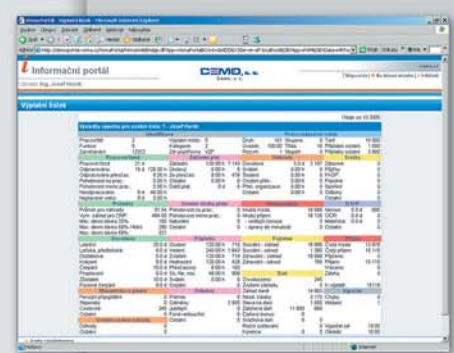

Portálové řešení aplikací Vema

přístup k datům odkudkoli
názorná analýza dat

Kromě uživatelsky přívětivého vzhledu i způsobu používání umožňuje portálové řešení uživatelům přístup k datům z různých aplikací Vema z kteréhokoliv počítače připojeného na internet. Není přitom potřeba mít na tomto počítači příslušné aplikace nainstalovány, stačí pouze Internet Explorer. Uživatel má podle svých potřeb a oprávnění k dispozici personalizovanou sadu stránek, kterými prochází obdobně jako při prohlížení internetu. Na jednotlivých stránkách vidí potřebné údaje z různých oblastí. Tam, kde je to účelné, je i možnost prostřednictvím Portálu na libovolném počítači pořizovat data do příslušné databáze, např. zadat svou služební cestu či naplánovat svou nepřítomnost.